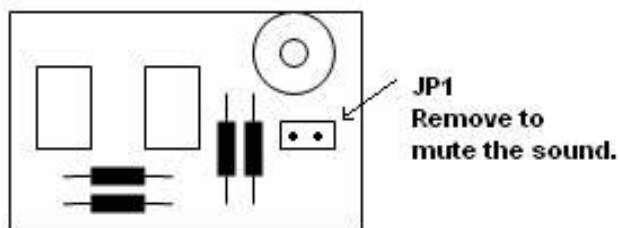

## Οδηγίες χρήσης HPP Remote cable

Το HPP remote cable είναι κατάλληλο για αυτοκίνητα με Haldex από 2<sup>η</sup> γενιά και πάνω. Το σύστημα επιτρέπει την επιλογή μεταξύ τριών προγραμμάτων μεταφοράς ροπής από το χειριστήριο. Η μονάδα έχει λειτουργία μνήμης που κρατάει την τελευταία επιλογή προγράμματος, μέχρι να επιλεγεί η επόμενη από το χειριστήριο. Η μονάδα έχει λειτουργία ηχητικής προειδοποίησης, που επιβεβαιώνει ότι το πρόγραμμα έχει επιλεγεί όταν πιεστεί το κουμπί από το χειριστήριο. Ο ήχος προειδοποίησης μπορεί να "κλείσει" αν το jumper (JP1) αφαιρεθεί.